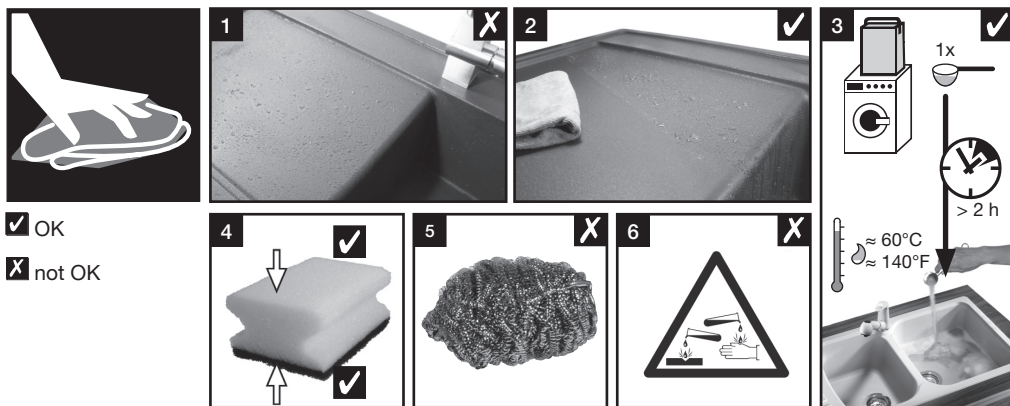

BLANCO

230969 · 08/2017

BLANCO SUBLINE-F SILGRANIT®

BLANCO GmbH + Co KG
Service
Tel.: +49 7045 44-81 419
info@blanco.de
www.blanco-germany.com
BLANCO

✓ OK

✗ not OK

	+1 mm / -1 mm		+2 mm / -1 mm		C	D
	A	B	E	F		
BLANCO SUBLINE 320-F	349 mm	429 mm	339 mm	419 mm	174 mm	109 mm
BLANCO SUBLINE 340/160-F	554 mm	429 mm	544 mm	419 mm	187 mm	305 mm
BLANCO SUBLINE 400-F	429 mm	429 mm	419 mm	419 mm	214 mm	149 mm
BLANCO SUBLINE 500-F	529 mm	429 mm	519 mm	419 mm	264 mm	199 mm
BLANCO SUBLINE 700-F	729 mm	429 mm	719 mm	419 mm	364 mm	299 mm