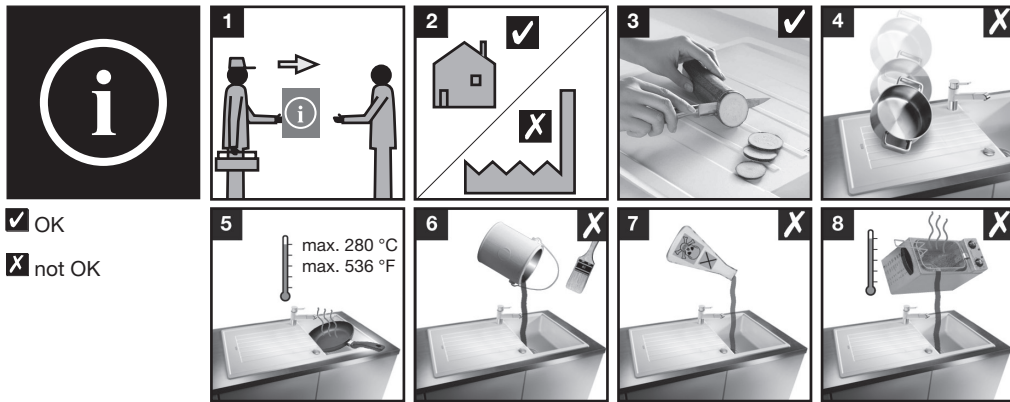

BLANCO

230969 · 08/2017

BLANCO SUBLINE-F SILGRANIT®

BLANCO GmbH + Co KG
Service
Tel.: +49 7045 44-81 419
info@blanco.de
www.blanco-germany.com
BLANCO

✓ OK

✗ not OK

	+1 mm / -1 mm		+2 mm / -1 mm		C	D
	A	B	E	F		
BLANCO SUBLINE 320-F	349 mm	429 mm	339 mm	419 mm	174 mm	109 mm
BLANCO SUBLINE 340/160-F	554 mm	429 mm	544 mm	419 mm	187 mm	305 mm
BLANCO SUBLINE 400-F	429 mm	429 mm	419 mm	419 mm	214 mm	149 mm
BLANCO SUBLINE 500-F	529 mm	429 mm	519 mm	419 mm	264 mm	199 mm
BLANCO SUBLINE 700-F	729 mm	429 mm	719 mm	419 mm	364 mm	299 mm