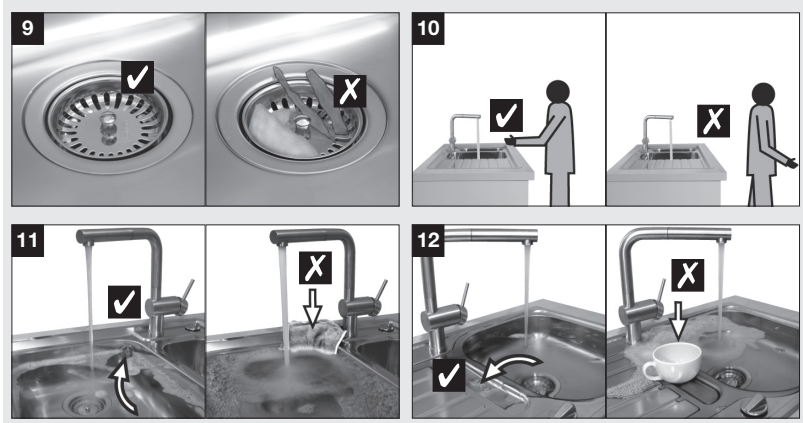

BLANCO

230969 · 08/2017

BLANCO SUBLINE-F SILGRANIT®

BLANCO GmbH + Co KG
Service
Tel.: +49 7045 44-81 419
info@blanco.de
www.blanco-germany.com
BLANCO

✓ OK

✗ not OK

	+1 mm / -1 mm		+2 mm / -1 mm		C	D
	A	B	E	F		
BLANCO SUBLINE 320-F	349 mm	429 mm	339 mm	419 mm	174 mm	109 mm
BLANCO SUBLINE 340/160-F	554 mm	429 mm	544 mm	419 mm	187 mm	305 mm
BLANCO SUBLINE 400-F	429 mm	429 mm	419 mm	419 mm	214 mm	149 mm
BLANCO SUBLINE 500-F	529 mm	429 mm	519 mm	419 mm	264 mm	199 mm
BLANCO SUBLINE 700-F	729 mm	429 mm	719 mm	419 mm	364 mm	299 mm