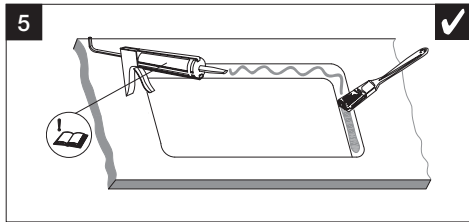

- ✓ OK
- ✗ not OK

1

A: +2 mm/+0,079" / -1 mm/-0,039" = OK  
 B: +2 mm/+0,079" / -1 mm/-0,039" = OK

BLANCORONDOVAL      BLANCORONDOSOL

	+2mm/+0,079" / -1mm/-0,039"					
	A (mm / inch)		B (mm / inch)		C (mm / inch)	
BLANCOFLEX	842 mm	33,150"	417 mm	16,417"	+3,5 mm	0,138"
BLANCOFLEX mini	762 mm	30,000"	417 mm	16,417"	+3,5 mm	0,138"
BLANCORONDOSOL	444 mm	17,480"			-3 mm	-0,118"
BLANCORONDOVAL	519 mm	20,433"	474 mm	18,661"	+34,5 mm	1,358"
BLANCOTIPO 45	462 mm	18,189"	482 mm	18,976"	+22 mm	0,866"
BLANCOTIPO 45 S Compact	762 mm	30,000"	482 mm	18,976"	+3 mm	0,118"
BLANCOTIPO 6 S Basic	933 mm	36,732"	483 mm	19,016"	+9 mm	0,354"
BLANCOTIPO XL 6 S	933 mm	36,732"	483 mm	19,016"	+19 mm	0,748"
BLANCOTIPO 8 Compact	762 mm	30,000"	482 mm	18,976"	-19 mm	-0,748"
BLANCOTOP ED 8 x 4	762 mm	30,000"	417 mm	16,417"	-19 mm	-0,748"
BLANCOTOP EES 8 x 4	842 mm	33,150"	417 mm	16,417"	-4 mm	-0,157"