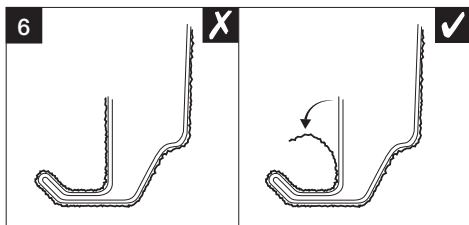

- ✓ OK
- ✗ not OK

1

A: +2 mm/+0,079" / -1 mm/-0,039" = OK  
 B: +2 mm/+0,079" / -1 mm/-0,039" = OK

BLANCORONDOVAL      BLANCORONDOSOL

	+2mm/+0,079" / -1mm/-0,039"					
	A (mm / inch)		B (mm / inch)		C (mm / inch)	
BLANCOFLEX	842 mm	33,150"	417 mm	16,417"	+3,5 mm	0,138"
BLANCOFLEX mini	762 mm	30,000"	417 mm	16,417"	+3,5 mm	0,138"
BLANCORONDOSOL	444 mm	17,480"			-3 mm	-0,118"
BLANCORONDOVAL	519 mm	20,433"	474 mm	18,661"	+34,5 mm	1,358"
BLANCOTIPO 45	462 mm	18,189"	482 mm	18,976"	+22 mm	0,866"
BLANCOTIPO 45 S Compact	762 mm	30,000"	482 mm	18,976"	+3 mm	0,118"
BLANCOTIPO 6 S Basic	933 mm	36,732"	483 mm	19,016"	+9 mm	0,354"
BLANCOTIPO XL 6 S	933 mm	36,732"	483 mm	19,016"	+19 mm	0,748"
BLANCOTIPO 8 Compact	762 mm	30,000"	482 mm	18,976"	-19 mm	-0,748"
BLANCOTOP ED 8 x 4	762 mm	30,000"	417 mm	16,417"	-19 mm	-0,748"
BLANCOTOP EES 8 x 4	842 mm	33,150"	417 mm	16,417"	-4 mm	-0,157"