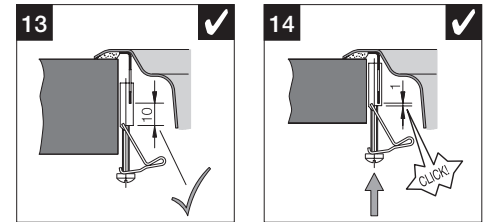

- ✓ OK
- ✗ not OK

1

A: +2 mm/+0,079" / -1 mm/-0,039" = OK
B: +2 mm/+0,079" / -1 mm/-0,039" = OK

BLANCORONDOVAL   BLANCORONDOSOL

	+2mm/+0,079" / -1mm/-0,039"					
	A (mm / inch)		B (mm / inch)		C (mm / inch)	
BLANCOFLEX	842 mm	33,150"	417 mm	16,417"	+3,5 mm	0,138"
BLANCOFLEX mini	762 mm	30,000"	417 mm	16,417"	+3,5 mm	0,138"
BLANCORONDOSOL	444 mm	17,480"			-3 mm	-0,118"
BLANCORONDOVAL	519 mm	20,433"	474 mm	18,661"	+34,5 mm	1,358"
BLANCOTIPO 45	462 mm	18,189"	482 mm	18,976"	+22 mm	0,866"
BLANCOTIPO 45 S Compact	762 mm	30,000"	482 mm	18,976"	+3 mm	0,118"
BLANCOTIPO 6 S Basic	933 mm	36,732"	483 mm	19,016"	+9 mm	0,354"
BLANCOTIPO XL 6 S	933 mm	36,732"	483 mm	19,016"	+19 mm	0,748"
BLANCOTIPO 8 Compact	762 mm	30,000"	482 mm	18,976"	-19 mm	-0,748"
BLANCOTOP ED 8 x 4	762 mm	30,000"	417 mm	16,417"	-19 mm	-0,748"
BLANCOTOP EES 8 x 4	842 mm	33,150"	417 mm	16,417"	-4 mm	-0,157"

10