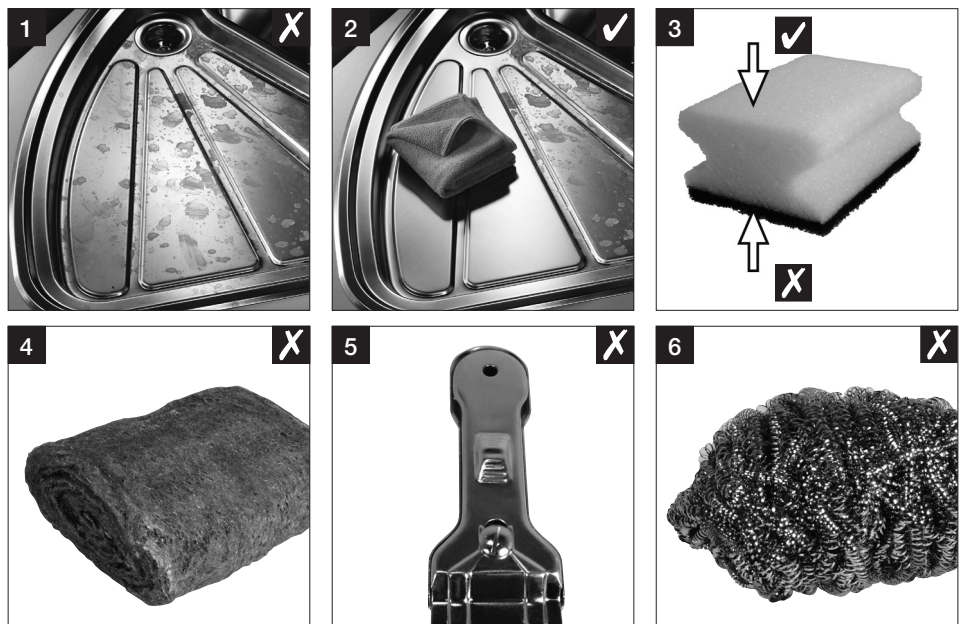

BLANCO GmbH + Co KG
Technischer Kundendienst
Tel.: +49 7045 44-81 419
info@blanco.de · www.blanco.de

BLANCO