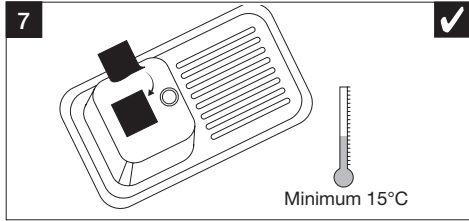

- ✓ OK
- ✗ not OK

1

A: +2 mm/+0,079" / -1 mm/-0,039" = OK  
 B: +2 mm/+0,079" / -1 mm/-0,039" = OK

BLANCORONDOVAL      BLANCORONDOSOL

	+2mm/+0,079" / -1mm/-0,039"					
	A (mm / inch)		B (mm / inch)		C (mm / inch)	
BLANCOFLEX	842 mm	33,150"	417 mm	16,417"	+3,5 mm	0,138"
BLANCOFLEX mini	762 mm	30,000"	417 mm	16,417"	+3,5 mm	0,138"
BLANCORONDOSOL	444 mm	17,480"			-3 mm	-0,118"
BLANCORONDOVAL	519 mm	20,433"	474 mm	18,661"	+34,5 mm	1,358"
BLANCOTIPO 45	462 mm	18,189"	482 mm	18,976"	+22 mm	0,866"
BLANCOTIPO 45 S Compact	762 mm	30,000"	482 mm	18,976"	+3 mm	0,118"
BLANCOTIPO 6 S Basic	933 mm	36,732"	483 mm	19,016"	+9 mm	0,354"
BLANCOTIPO XL 6 S	933 mm	36,732"	483 mm	19,016"	+19 mm	0,748"
BLANCOTIPO 8 Compact	762 mm	30,000"	482 mm	18,976"	-19 mm	-0,748"
BLANCOTOP ED 8 x 4	762 mm	30,000"	417 mm	16,417"	-19 mm	-0,748"
BLANCOTOP EES 8 x 4	842 mm	33,150"	417 mm	16,417"	-4 mm	-0,157"