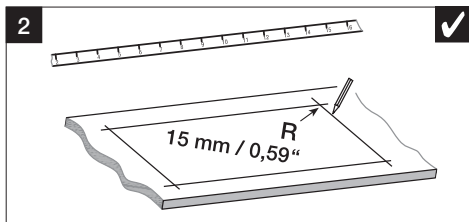

- ✓ OK
- ✗ not OK

1

A: +2 mm/+0,079" / -1 mm/-0,039" = OK  
 B: +2 mm/+0,079" / -1 mm/-0,039" = OK

BLANCORONDOVAL      BLANCORONDOSOL

	+2mm/+0,079" / -1mm/-0,039"					
	A (mm / inch)		B (mm / inch)		C (mm / inch)	
BLANCOFLEX	842 mm	33,150"	417 mm	16,417"	+3,5 mm	0,138"
BLANCOFLEX mini	762 mm	30,000"	417 mm	16,417"	+3,5 mm	0,138"
BLANCORONDOSOL	444 mm	17,480"			-3 mm	-0,118"
BLANCORONDOVAL	519 mm	20,433"	474 mm	18,661"	+34,5 mm	1,358"
BLANCOTIPO 45	462 mm	18,189"	482 mm	18,976"	+22 mm	0,866"
BLANCOTIPO 45 S Compact	762 mm	30,000"	482 mm	18,976"	+3 mm	0,118"
BLANCOTIPO 6 S Basic	933 mm	36,732"	483 mm	19,016"	+9 mm	0,354"
BLANCOTIPO XL 6 S	933 mm	36,732"	483 mm	19,016"	+19 mm	0,748"
BLANCOTIPO 8 Compact	762 mm	30,000"	482 mm	18,976"	-19 mm	-0,748"
BLANCOTOP ED 8 x 4	762 mm	30,000"	417 mm	16,417"	-19 mm	-0,748"
BLANCOTOP EES 8 x 4	842 mm	33,150"	417 mm	16,417"	-4 mm	-0,157"