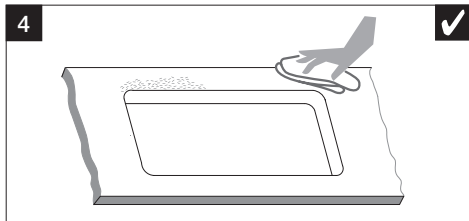

- ✓ OK
- ✗ not OK

1

A: +2 mm/+0,079" / -1 mm/-0,039" = OK  
 B: +2 mm/+0,079" / -1 mm/-0,039" = OK

BLANCORONDOVAL      BLANCORONDOSOL

	+2mm/+0,079" / -1mm/-0,039"					
	A (mm / inch)		B (mm / inch)		C (mm / inch)	
BLANCOFLEX	842 mm	33,150"	417 mm	16,417"	+3,5 mm	0,138"
BLANCOFLEX mini	762 mm	30,000"	417 mm	16,417"	+3,5 mm	0,138"
BLANCORONDOSOL	444 mm	17,480"			-3 mm	-0,118"
BLANCORONDOVAL	519 mm	20,433"	474 mm	18,661"	+34,5 mm	1,358"
BLANCOTIPO 45	462 mm	18,189"	482 mm	18,976"	+22 mm	0,866"
BLANCOTIPO 45 S Compact	762 mm	30,000"	482 mm	18,976"	+3 mm	0,118"
BLANCOTIPO 6 S Basic	933 mm	36,732"	483 mm	19,016"	+9 mm	0,354"
BLANCOTIPO XL 6 S	933 mm	36,732"	483 mm	19,016"	+19 mm	0,748"
BLANCOTIPO 8 Compact	762 mm	30,000"	482 mm	18,976"	-19 mm	-0,748"
BLANCOTOP ED 8 x 4	762 mm	30,000"	417 mm	16,417"	-19 mm	-0,748"
BLANCOTOP EES 8 x 4	842 mm	33,150"	417 mm	16,417"	-4 mm	-0,157"