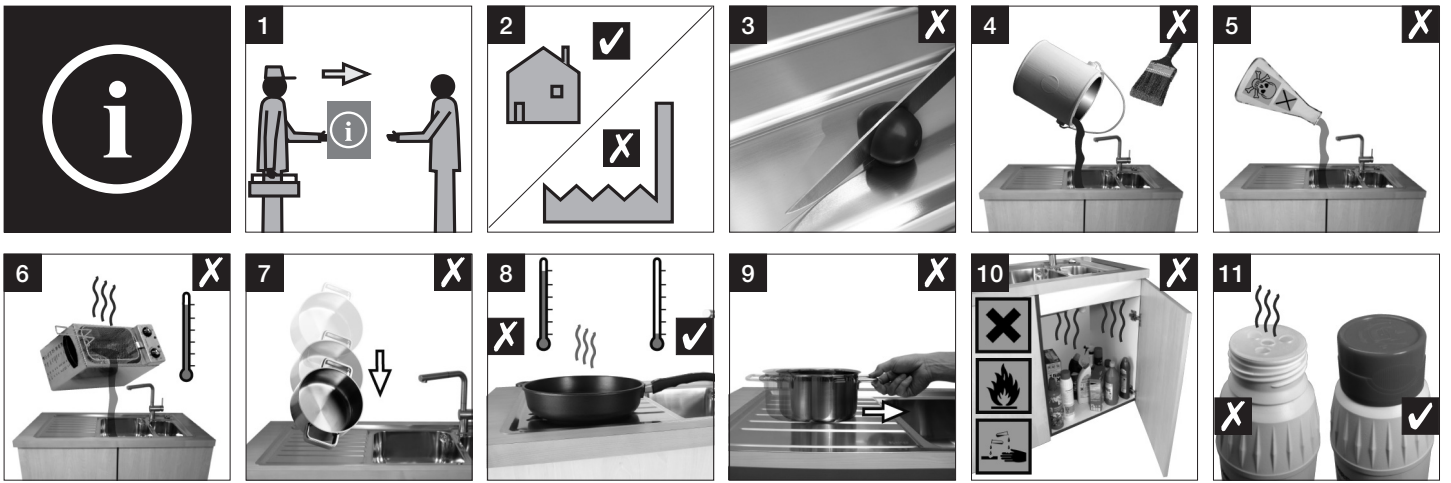

✓ OK
✗ not OK

BLANCO GmbH + Co KG
Technischer Kundendienst
Tel.: +49 7045 44-81 419
info@blanco.de · www.blanco.de

BLANCO