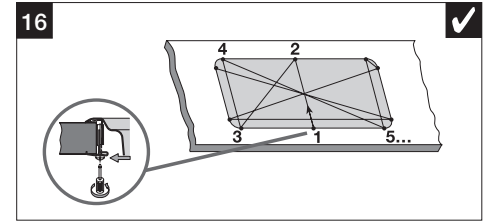

- ✓ OK
- ✗ not OK

1

A: +2 mm/+0,079" / -1 mm/-0,039" = OK
B: +2 mm/+0,079" / -1 mm/-0,039" = OK

BLANCORONDOVAL   BLANCORONDOSOL

	+2mm/+0,079" / -1mm/-0,039"					
	A (mm / inch)		B (mm / inch)		C (mm / inch)	
BLANCOFLEX	842 mm	33,150"	417 mm	16,417"	+3,5 mm	0,138"
BLANCOFLEX mini	762 mm	30,000"	417 mm	16,417"	+3,5 mm	0,138"
BLANCORONDOSOL	444 mm	17,480"			-3 mm	-0,118"
BLANCORONDOVAL	519 mm	20,433"	474 mm	18,661"	+34,5 mm	1,358"
BLANCOTIPO 45	462 mm	18,189"	482 mm	18,976"	+22 mm	0,866"
BLANCOTIPO 45 S Compact	762 mm	30,000"	482 mm	18,976"	+3 mm	0,118"
BLANCOTIPO 6 S Basic	933 mm	36,732"	483 mm	19,016"	+9 mm	0,354"
BLANCOTIPO XL 6 S	933 mm	36,732"	483 mm	19,016"	+19 mm	0,748"
BLANCOTIPO 8 Compact	762 mm	30,000"	482 mm	18,976"	-19 mm	-0,748"
BLANCOTOP ED 8 x 4	762 mm	30,000"	417 mm	16,417"	-19 mm	-0,748"
BLANCOTOP EES 8 x 4	842 mm	33,150"	417 mm	16,417"	-4 mm	-0,157"

10