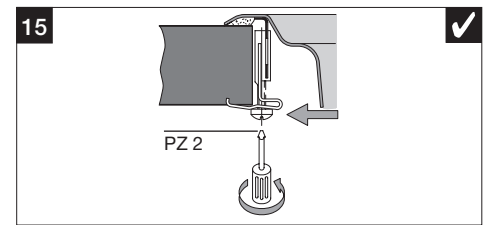

- ✓ OK
- ✗ not OK

1

A: +2 mm/+0,079" / -1 mm/-0,039" = OK
B: +2 mm/+0,079" / -1 mm/-0,039" = OK

BLANCORONDOVAL   BLANCORONDOSOL

	+2mm/+0,079" / -1mm/-0,039"					
	A (mm / inch)		B (mm / inch)		C (mm / inch)	
BLANCOFLEX	842 mm	33,150"	417 mm	16,417"	+3,5 mm	0,138"
BLANCOFLEX mini	762 mm	30,000"	417 mm	16,417"	+3,5 mm	0,138"
BLANCORONDOSOL	444 mm	17,480"			-3 mm	-0,118"
BLANCORONDOVAL	519 mm	20,433"	474 mm	18,661"	+34,5 mm	1,358"
BLANCOTIPO 45	462 mm	18,189"	482 mm	18,976"	+22 mm	0,866"
BLANCOTIPO 45 S Compact	762 mm	30,000"	482 mm	18,976"	+3 mm	0,118"
BLANCOTIPO 6 S Basic	933 mm	36,732"	483 mm	19,016"	+9 mm	0,354"
BLANCOTIPO XL 6 S	933 mm	36,732"	483 mm	19,016"	+19 mm	0,748"
BLANCOTIPO 8 Compact	762 mm	30,000"	482 mm	18,976"	-19 mm	-0,748"
BLANCOTOP ED 8 x 4	762 mm	30,000"	417 mm	16,417"	-19 mm	-0,748"
BLANCOTOP EES 8 x 4	842 mm	33,150"	417 mm	16,417"	-4 mm	-0,157"

10