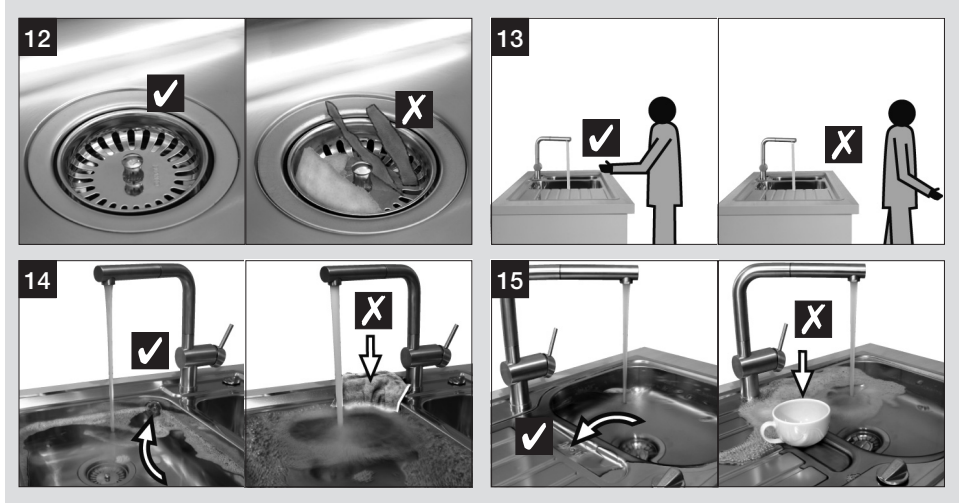

BLANCO GmbH + Co KG
Technischer Kundendienst
Tel.: +49 7045 44-81 419
info@blanco.de · www.blanco.de

BLANCO