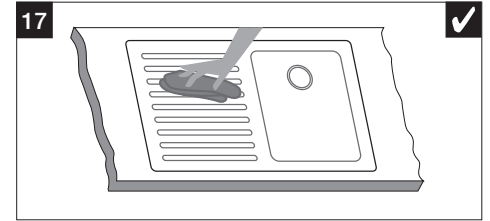

- ✓ OK
- ✗ not OK

1

A: +2 mm/+0,079" / -1 mm/-0,039" = OK
B: +2 mm/+0,079" / -1 mm/-0,039" = OK

BLANCORONDOVAL   BLANCORONDOSOL

	+2mm/+0,079" / -1mm/-0,039"					
	A (mm / inch)		B (mm / inch)		C (mm / inch)	
BLANCOFLEX	842 mm	33,150"	417 mm	16,417"	+3,5 mm	0,138"
BLANCOFLEX mini	762 mm	30,000"	417 mm	16,417"	+3,5 mm	0,138"
BLANCORONDOSOL	444 mm	17,480"			-3 mm	-0,118"
BLANCORONDOVAL	519 mm	20,433"	474 mm	18,661"	+34,5 mm	1,358"
BLANCOTIPO 45	462 mm	18,189"	482 mm	18,976"	+22 mm	0,866"
BLANCOTIPO 45 S Compact	762 mm	30,000"	482 mm	18,976"	+3 mm	0,118"
BLANCOTIPO 6 S Basic	933 mm	36,732"	483 mm	19,016"	+9 mm	0,354"
BLANCOTIPO XL 6 S	933 mm	36,732"	483 mm	19,016"	+19 mm	0,748"
BLANCOTIPO 8 Compact	762 mm	30,000"	482 mm	18,976"	-19 mm	-0,748"
BLANCOTOP ED 8 x 4	762 mm	30,000"	417 mm	16,417"	-19 mm	-0,748"
BLANCOTOP EES 8 x 4	842 mm	33,150"	417 mm	16,417"	-4 mm	-0,157"

10