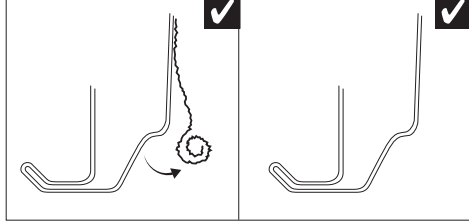

- ✓ OK
- ✗ not OK

1

A: +2 mm/+0,079" / -1 mm/-0,039" = OK  
 B: +2 mm/+0,079" / -1 mm/-0,039" = OK

BLANCORONDOVAL      BLANCORONDOSOL

	+2mm/+0,079" / -1mm/-0,039"					
	A (mm / inch)		B (mm / inch)		C (mm / inch)	
BLANCOFLEX	842 mm	33,150"	417 mm	16,417"	+3,5 mm	0,138"
BLANCOFLEX mini	762 mm	30,000"	417 mm	16,417"	+3,5 mm	0,138"
BLANCORONDOSOL	444 mm	17,480"			-3 mm	-0,118"
BLANCORONDOVAL	519 mm	20,433"	474 mm	18,661"	+34,5 mm	1,358"
BLANCOTIPO 45	462 mm	18,189"	482 mm	18,976"	+22 mm	0,866"
BLANCOTIPO 45 S Compact	762 mm	30,000"	482 mm	18,976"	+3 mm	0,118"
BLANCOTIPO 6 S Basic	933 mm	36,732"	483 mm	19,016"	+9 mm	0,354"
BLANCOTIPO XL 6 S	933 mm	36,732"	483 mm	19,016"	+19 mm	0,748"
BLANCOTIPO 8 Compact	762 mm	30,000"	482 mm	18,976"	-19 mm	-0,748"
BLANCOTOP ED 8 x 4	762 mm	30,000"	417 mm	16,417"	-19 mm	-0,748"
BLANCOTOP EES 8 x 4	842 mm	33,150"	417 mm	16,417"	-4 mm	-0,157"