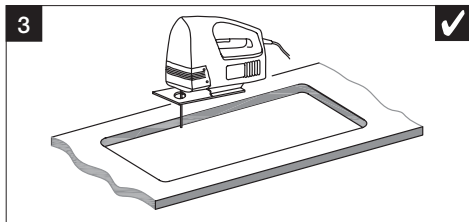

- ✓ OK
- ✗ not OK

1

A: +2 mm/+0,079" / -1 mm/-0,039" = OK  
 B: +2 mm/+0,079" / -1 mm/-0,039" = OK

BLANCORONDOVAL      BLANCORONDOSOL

	+2mm/+0,079" / -1mm/-0,039"					
	A (mm / inch)		B (mm / inch)		C (mm / inch)	
BLANCOFLEX	842 mm	33,150"	417 mm	16,417"	+3,5 mm	0,138"
BLANCOFLEX mini	762 mm	30,000"	417 mm	16,417"	+3,5 mm	0,138"
BLANCORONDOSOL	444 mm	17,480"			-3 mm	-0,118"
BLANCORONDOVAL	519 mm	20,433"	474 mm	18,661"	+34,5 mm	1,358"
BLANCOTIPO 45	462 mm	18,189"	482 mm	18,976"	+22 mm	0,866"
BLANCOTIPO 45 S Compact	762 mm	30,000"	482 mm	18,976"	+3 mm	0,118"
BLANCOTIPO 6 S Basic	933 mm	36,732"	483 mm	19,016"	+9 mm	0,354"
BLANCOTIPO XL 6 S	933 mm	36,732"	483 mm	19,016"	+19 mm	0,748"
BLANCOTIPO 8 Compact	762 mm	30,000"	482 mm	18,976"	-19 mm	-0,748"
BLANCOTOP ED 8 x 4	762 mm	30,000"	417 mm	16,417"	-19 mm	-0,748"
BLANCOTOP EES 8 x 4	842 mm	33,150"	417 mm	16,417"	-4 mm	-0,157"