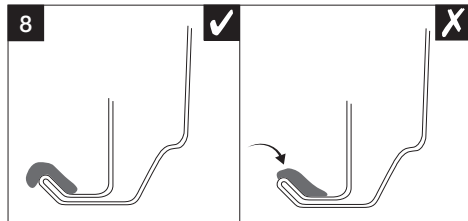

- ✓ OK
- ✗ not OK

1

A: +2 mm/+0,079" / -1 mm/-0,039" = OK  
 B: +2 mm/+0,079" / -1 mm/-0,039" = OK

BLANCORONDOVAL      BLANCORONDOSOL

	+2mm/+0,079" / -1mm/-0,039"					
	A (mm / inch)		B (mm / inch)		C (mm / inch)	
BLANCOFLEX	842 mm	33,150"	417 mm	16,417"	+3,5 mm	0,138"
BLANCOFLEX mini	762 mm	30,000"	417 mm	16,417"	+3,5 mm	0,138"
BLANCORONDOSOL	444 mm	17,480"			-3 mm	-0,118"
BLANCORONDOVAL	519 mm	20,433"	474 mm	18,661"	+34,5 mm	1,358"
BLANCOTIPO 45	462 mm	18,189"	482 mm	18,976"	+22 mm	0,866"
BLANCOTIPO 45 S Compact	762 mm	30,000"	482 mm	18,976"	+3 mm	0,118"
BLANCOTIPO 6 S Basic	933 mm	36,732"	483 mm	19,016"	+9 mm	0,354"
BLANCOTIPO XL 6 S	933 mm	36,732"	483 mm	19,016"	+19 mm	0,748"
BLANCOTIPO 8 Compact	762 mm	30,000"	482 mm	18,976"	-19 mm	-0,748"
BLANCOTOP ED 8 x 4	762 mm	30,000"	417 mm	16,417"	-19 mm	-0,748"
BLANCOTOP EES 8 x 4	842 mm	33,150"	417 mm	16,417"	-4 mm	-0,157"