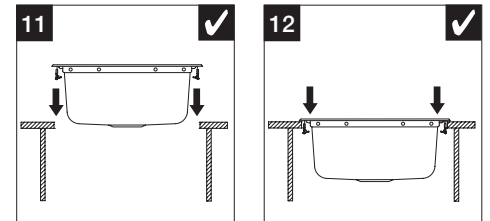

- ✓ OK
- ✗ not OK

1

A: +2 mm/+0,079" / -1 mm/-0,039" = OK
B: +2 mm/+0,079" / -1 mm/-0,039" = OK

BLANCORONDOVAL   BLANCORONDOSOL

	+2mm/+0,079" / -1mm/-0,039"					
	A (mm / inch)		B (mm / inch)		C (mm / inch)	
BLANCOFLEX	842 mm	33,150"	417 mm	16,417"	+3,5 mm	0,138"
BLANCOFLEX mini	762 mm	30,000"	417 mm	16,417"	+3,5 mm	0,138"
BLANCORONDOSOL	444 mm	17,480"			-3 mm	-0,118"
BLANCORONDOVAL	519 mm	20,433"	474 mm	18,661"	+34,5 mm	1,358"
BLANCOTIPO 45	462 mm	18,189"	482 mm	18,976"	+22 mm	0,866"
BLANCOTIPO 45 S Compact	762 mm	30,000"	482 mm	18,976"	+3 mm	0,118"
BLANCOTIPO 6 S Basic	933 mm	36,732"	483 mm	19,016"	+9 mm	0,354"
BLANCOTIPO XL 6 S	933 mm	36,732"	483 mm	19,016"	+19 mm	0,748"
BLANCOTIPO 8 Compact	762 mm	30,000"	482 mm	18,976"	-19 mm	-0,748"
BLANCOTOP ED 8 x 4	762 mm	30,000"	417 mm	16,417"	-19 mm	-0,748"
BLANCOTOP EES 8 x 4	842 mm	33,150"	417 mm	16,417"	-4 mm	-0,157"

10