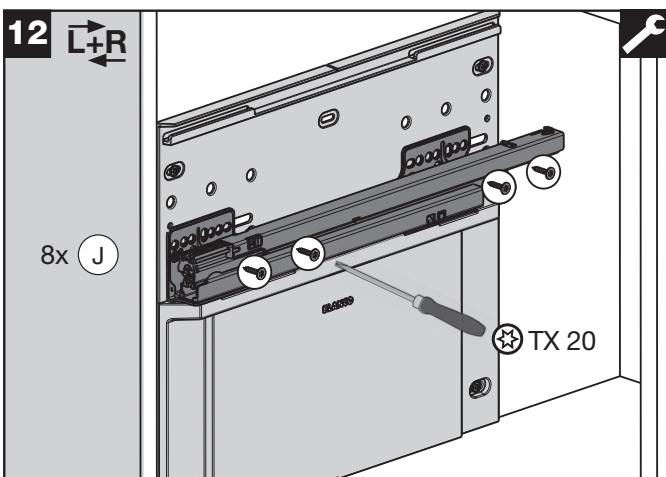

BLANCO

BLANCO SELECT

BLANCO

BLANCO GmbH + Co KG
 Service
 Tel.: +49 7045 44-81 419
 info@blanco-germany.com
 www.blanco-germany.com