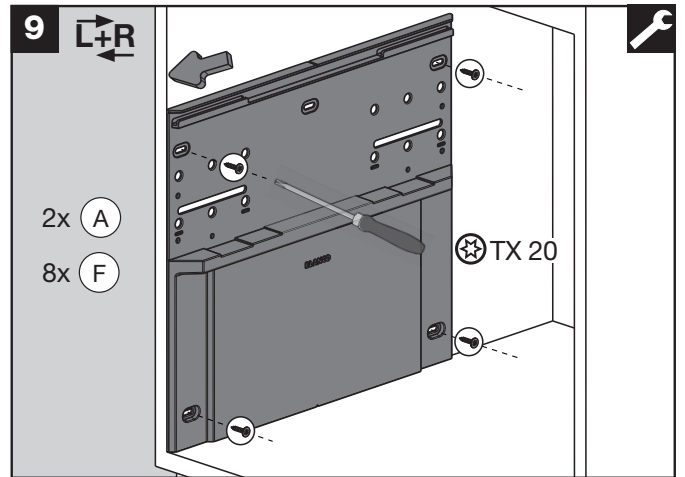

BLANCO

BLANCO SELECT

BLANCO

BLANCO GmbH + Co KG
 Service
 Tel.: +49 7045 44-81 419
 info@blanco-germany.com
 www.blanco-germany.com