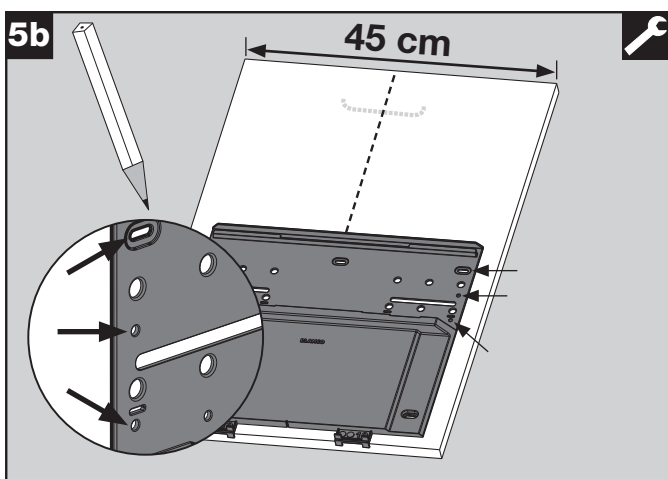

BLANCO

BLANCO SELECT

BLANCO

BLANCO GmbH + Co KG
 Service
 Tel.: +49 7045 44-81 419
 info@blanco-germany.com
 www.blanco-germany.com