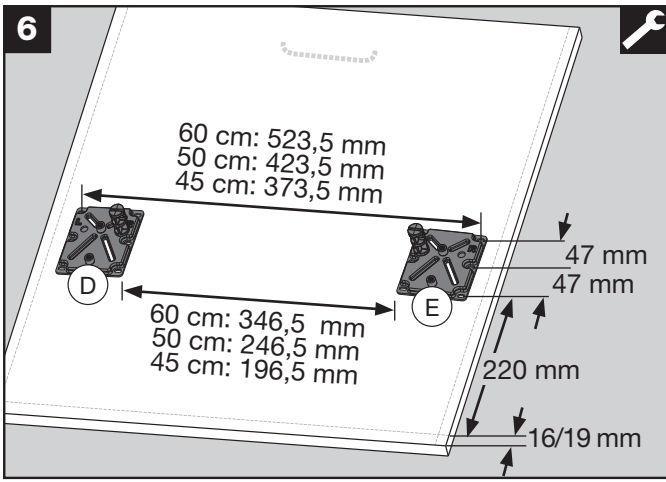

BLANCO

BLANCO SELECT

BLANCO

BLANCO GmbH + Co KG
 Service
 Tel.: +49 7045 44-81 419
 info@blanco-germany.com
 www.blanco-germany.com