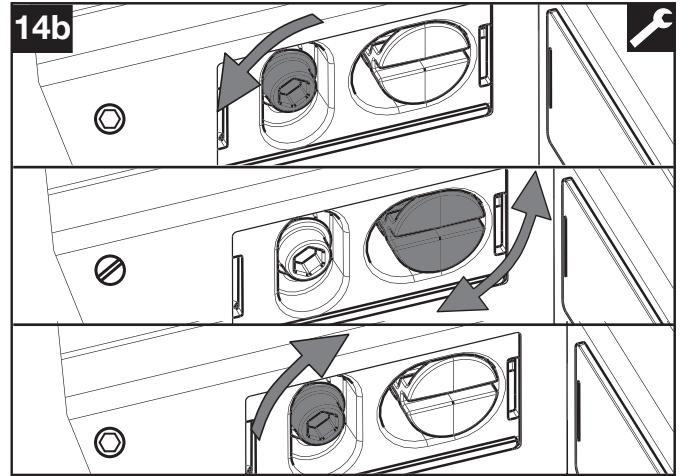

BLANCO

BLANCO SELECT

BLANCO

BLANCO GmbH + Co KG
 Service
 Tel.: +49 7045 44-81 419
 info@blanco-germany.com
 www.blanco-germany.com