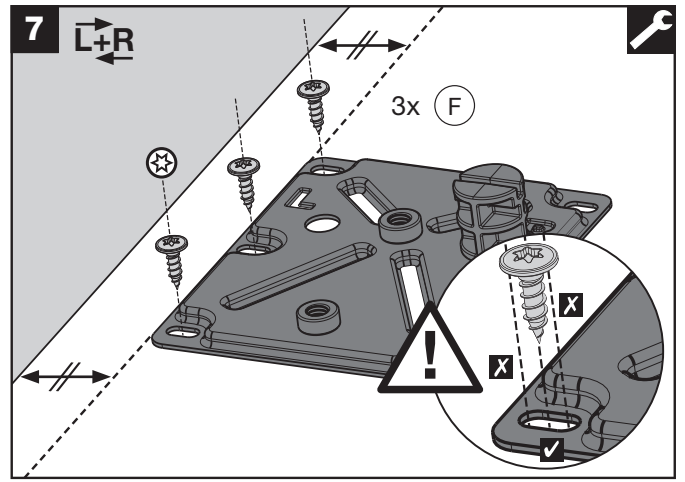

BLANCO

BLANCO SELECT

BLANCO

BLANCO GmbH + Co KG
 Service
 Tel.: +49 7045 44-81 419
 info@blanco-germany.com
 www.blanco-germany.com