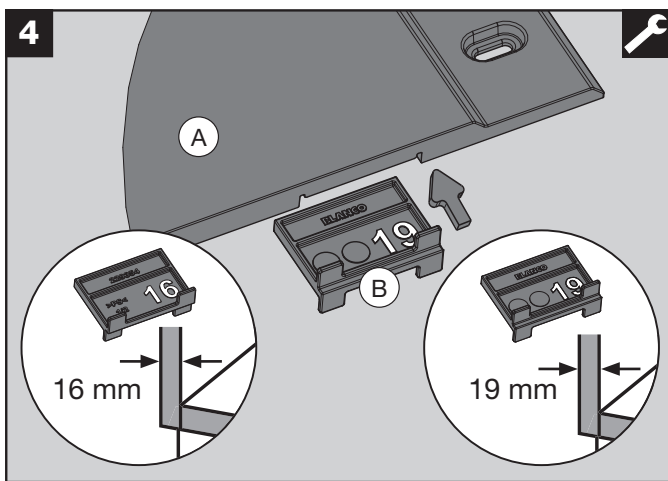

BLANCO

BLANCO SELECT

BLANCO

BLANCO GmbH + Co KG
 Service
 Tel.: +49 7045 44-81 419
 info@blanco-germany.com
 www.blanco-germany.com