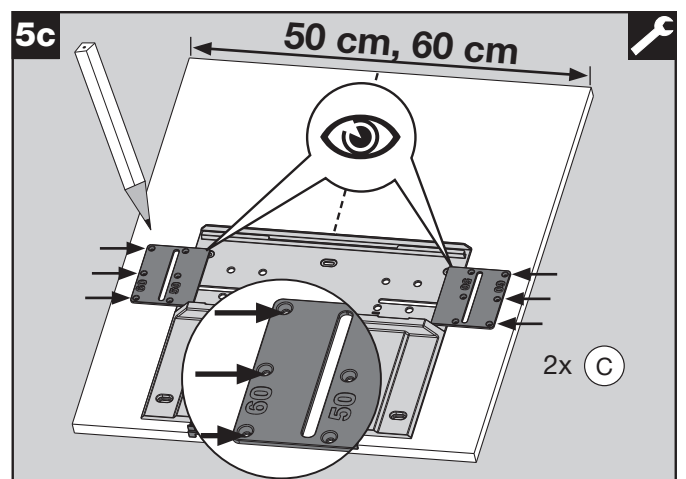

BLANCO

BLANCO SELECT

BLANCO

BLANCO GmbH + Co KG
 Service
 Tel.: +49 7045 44-81 419
 info@blanco-germany.com
 www.blanco-germany.com