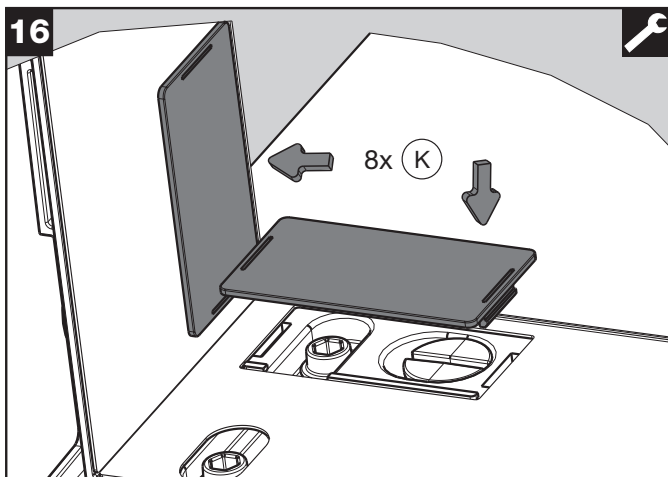

BLANCO

BLANCO SELECT

BLANCO

BLANCO GmbH + Co KG
 Service
 Tel.: +49 7045 44-81 419
 info@blanco-germany.com
 www.blanco-germany.com