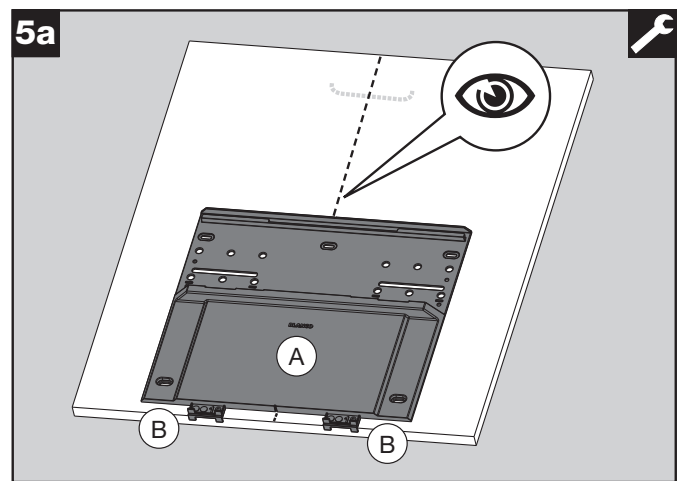

BLANCO

BLANCO SELECT

BLANCO

BLANCO GmbH + Co KG
 Service
 Tel.: +49 7045 44-81 419
 info@blanco-germany.com
 www.blanco-germany.com