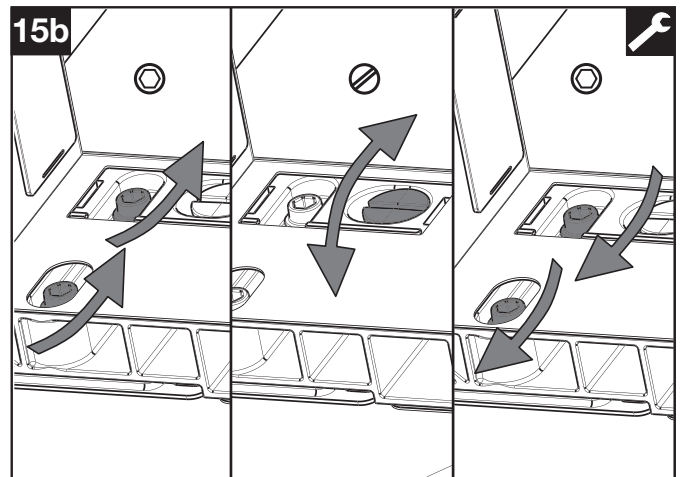

BLANCO

BLANCO SELECT

BLANCO

BLANCO GmbH + Co KG
 Service
 Tel.: +49 7045 44-81 419
 info@blanco-germany.com
 www.blanco-germany.com