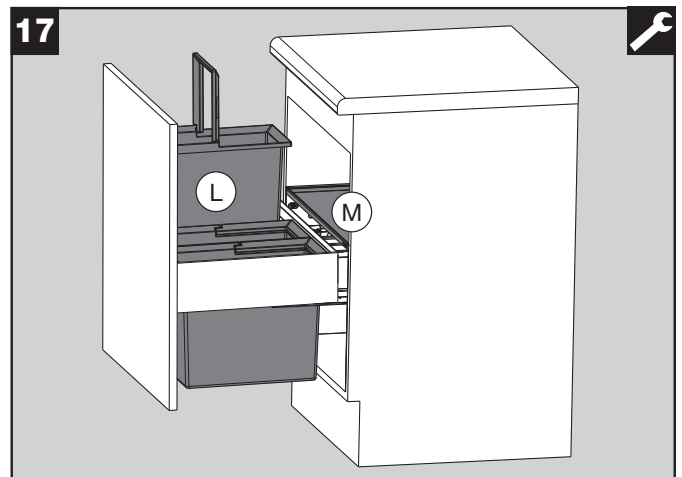

BLANCO

BLANCO SELECT

BLANCO

BLANCO GmbH + Co KG
 Service
 Tel.: +49 7045 44-81 419
 info@blanco-germany.com
 www.blanco-germany.com