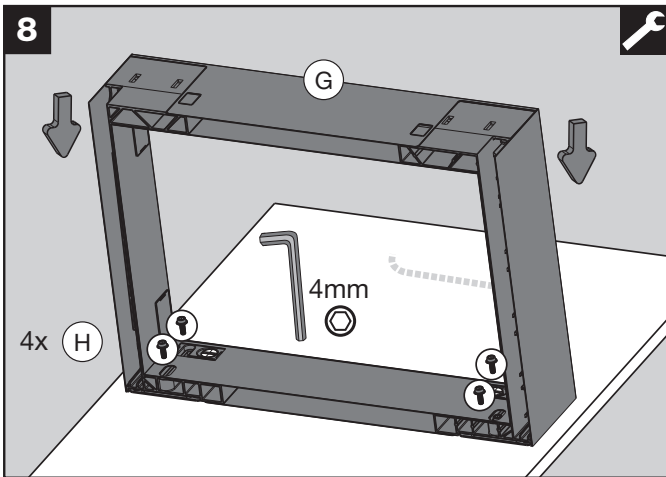

BLANCO

BLANCO SELECT

BLANCO

BLANCO GmbH + Co KG
 Service
 Tel.: +49 7045 44-81 419
 info@blanco-germany.com
 www.blanco-germany.com