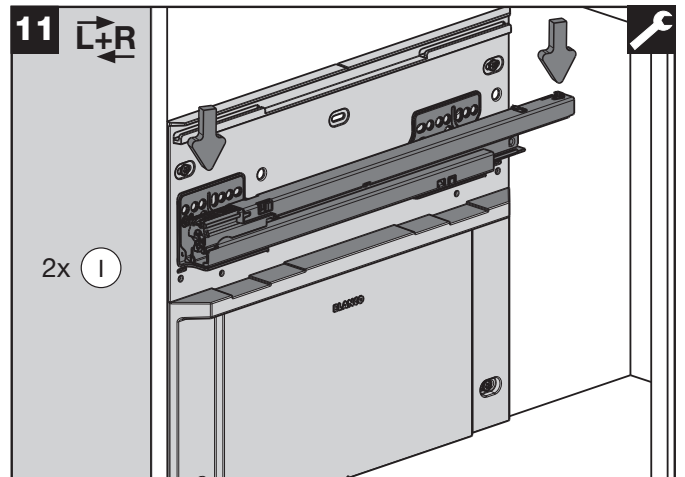

BLANCO

BLANCO SELECT

BLANCO

BLANCO GmbH + Co KG
 Service
 Tel.: +49 7045 44-81 419
 info@blanco-germany.com
 www.blanco-germany.com