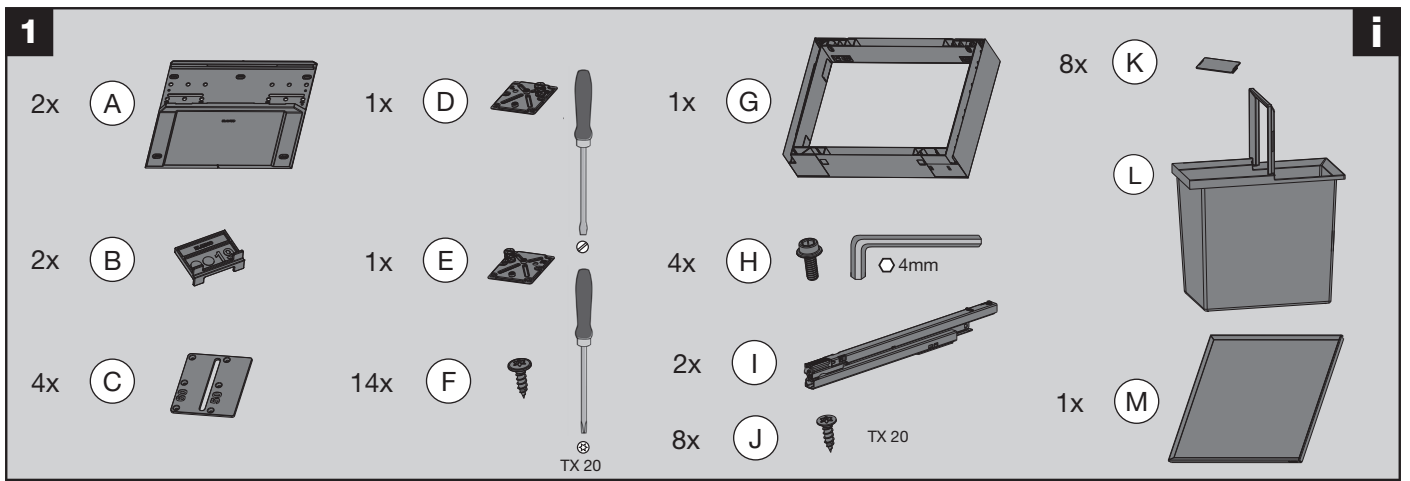

BLANCO

BLANCO SELECT

BLANCO

BLANCO GmbH + Co KG
 Service
 Tel.: +49 7045 44-81 419
 info@blanco-germany.com
 www.blanco-germany.com